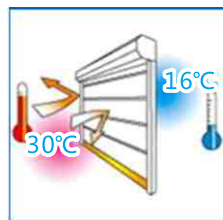

规格选择的说明

选择型号时，客户可以随意组合长度和高度（如下表），也可以定制各种特殊规格

门洞净宽W (max) mm	4500
门洞净高H (max) mm	5000
净通过高度H1 mm	H-200

例如：KD202-40-30表示：

门洞净宽W=4000mm；门洞净高H=3000mm；净通过高度H1=2800mm

产品特性

在下列使用情况下，建议使用KD202全透视快卷门：

◆商场，尤其面对公众开放的区域

◆车间、物流通道，尤其有叉车或其它搬运车辆通行的地方

◆繁忙工作区域的隔断

◆机器人或自动化生产领域，用于隔离设备及观察现场工况

高品质选配件

- ◆安全底边
- ◆红外线电子开关
- ◆遥控器
- ◆警示灯
- ◆雷达
- ◆拉绳开关
- ◆安全金属防碰底边
- ◆地磁感应
- ◆光幕
- ◆视窗
- ◆互锁
- ◆防撞柱

电话Tel：021-58343060 021-58342897

传真Fax：021-51862396

网址Http://www.kedgin.com

邮箱E-mail：sales@kedgin.com