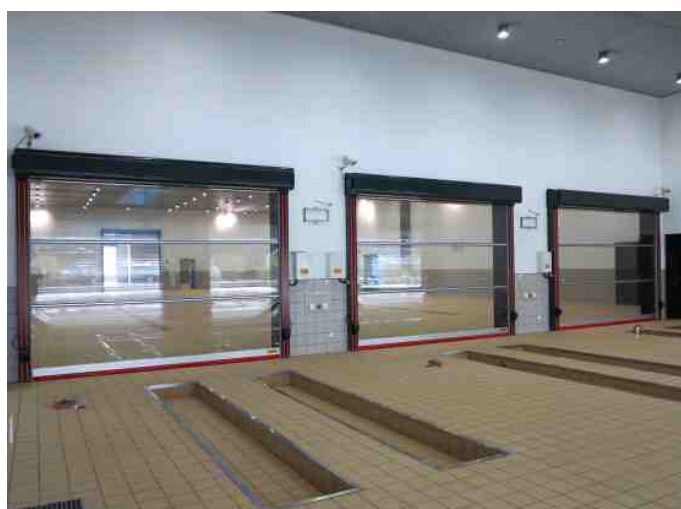

15载行业经验 产品“零”缺陷

厂家直销

美标品质

一流售后

最好的视野

采用全透明帘布，视野极佳，在门洞另一侧有障碍物或通行不畅的情况下，方便操作人员第一时间清晰地洞察到并采取措施，从而降低相撞的危险，减少损失

展示效果好

KD202全透明快卷门，在您需要的时候，可以充分展示您的产品或其它特殊要求，让您收获到意想不到的效果

兼容性优越

KD202全透视快卷门，标配五金（包括铝合金型材及钣金）、电控系统、开启方式（包括标配和选配）、安全系统（包括标配和选配）与KD201快卷门一样，同样满足各种行业的需要

卓越品质、性能优越