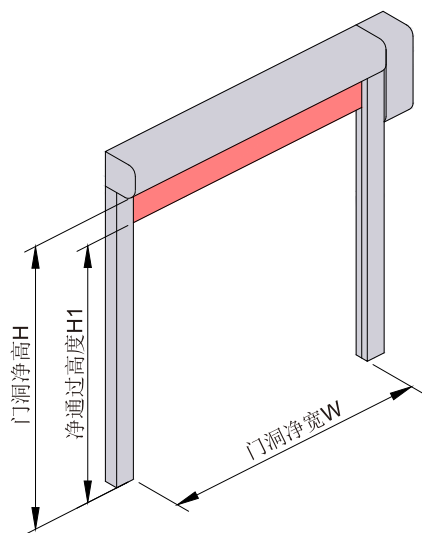

## 规格选择的说明

选择型号时，客户可以随意组合长度和高度（如下表），也可以定制各种特殊规格

门洞净宽W ( max ) mm	4500
门洞净高H ( max ) mm	5000
净通过高度H1 mm	H-200

例如：KD202-40-30表示：

门洞净宽W=4000mm；门洞净高H=3000mm；净通过高度H1=2800mm